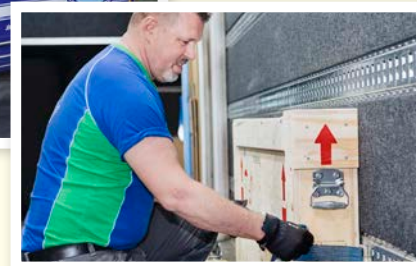

Helhetslösning

Leveranstjänster som packning, avemballering och konstupphängning finns tillgängliga oavsett vart i världen dina föremål är på väg.

- Samlastning över hela Europa
- Linjetrafik i Norden och Europa
- Skräddarsydda transportlösningar
- Transport sker i egna lastbilar
- Hanterar alla tullärenden
- Internationella nätverk
- Konstbilarna klarar kraven för internationella miljözoner
- MTAB erbjuder fullvärdesförsäkring